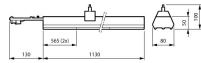

Specificaties Philips LED Lichtlijnsysteem Coreline LL212X
33W 5300lm 84D - 840 Koel Wit | 1130mm - 7-polig - Dali
Dimbaar