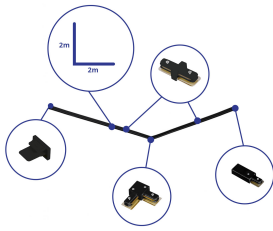

Specificaties Rail Set 1-Fase L 2 x 2 Meter Zwart | incl. Eindkap, Voedingsconnector en L -Verbindingsstuk

[Bekijk product](#)

## Algemene informatie

Artikelnummer	254106
EAN	8719157064828
Merk	Non-branded
Fabrikantnaam	Complete L shaped 1-Phase Track Set Black – 2 x 2 meter incl. End Cap, Power Connector and L -Conne
Aanbevolen aantal	1
Garantie	3 jaar

## Technische Informatie

Kleur Armatuur	Zwart
Technologie	Accessory

## Afmetingen

Lengte (mm)	1000
Hoogte (mm)	20
Breedte (mm)	34